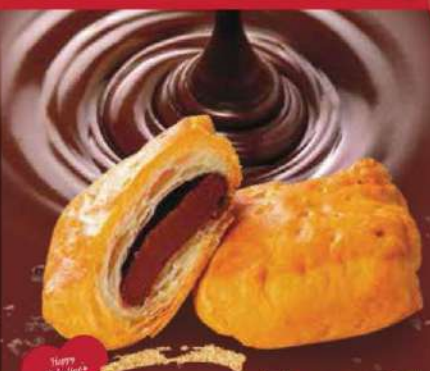

クラシックショコラ 1,280円+税
(4号 直径約12cm)

生チョコ感覚
ベルギー産チョコレートを
使用し、生チョコレートの
ような食感に
焼き上げました。

ショコラスペシャルティ

- 1 | 3個入 600円+税
- 2 | 6個入 1,200円+税
- 3 | 8個入 1,600円+税

色とりどりの
かわいい
チョコレート!

濃厚でなめらかなチョコを、
オランダ産発酵バターたっぷりの
パイ生地で包みました。

チョコレートパイ
1個 160円+税

ベルギー産クーベルチュール使用。
カカオの香り豊かなハイミルクショコラを
まとうせました。

チュリップサブ
プレミアムショコラ
1個 130円+税 箱 800円+税

NEW! お馴染の手提げタイプはメラニー用ができました!

お友達が増えました!

フレッシュバター100%使用♪

ミッフィーサブレに
新しいお友達!
メラニーが来たよ!

遊びに